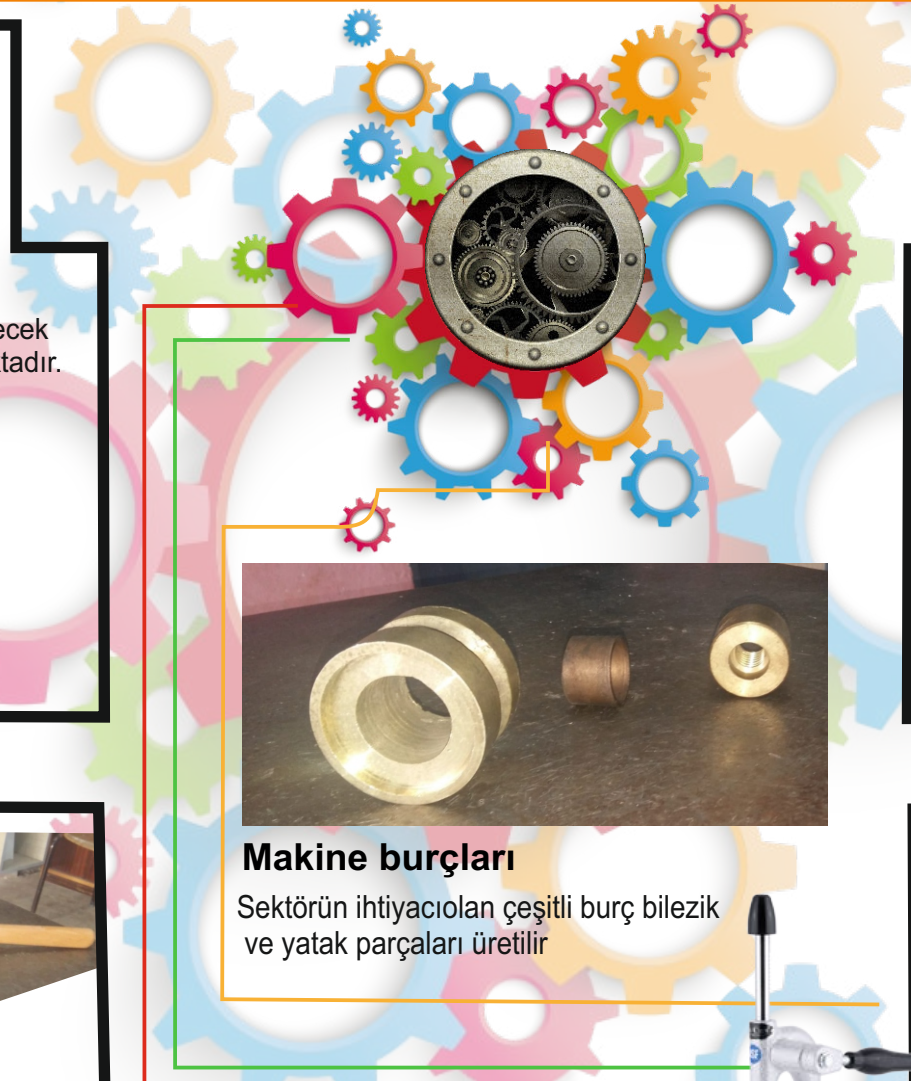

El testeresi

El testeresi gövdesi üretilmektedir