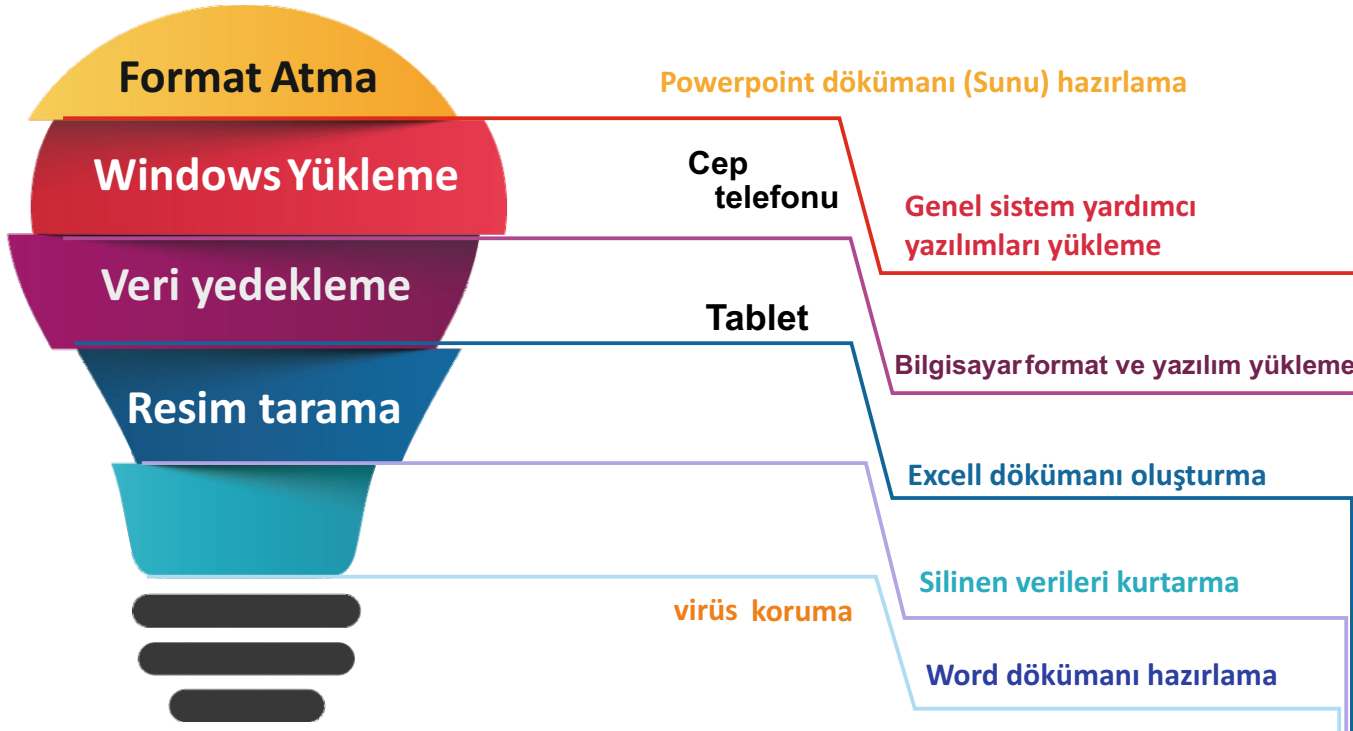

**EDREMİT MESLEKİ VE TEKNİK
ANADOLU LİSESİ**

**BİLİŞİM TEKNOLOJİLERİ
ALANI**

**Döner Sermaye ile
Okulumuzda Yapılacak Ürünler**

Arızayı Tespit Etme Ve Giderme

İşletim Sistemi Kurma

İletişim: Akçay Yolu Üzeri. Edremit Balıkesir
Telefon 02663731072